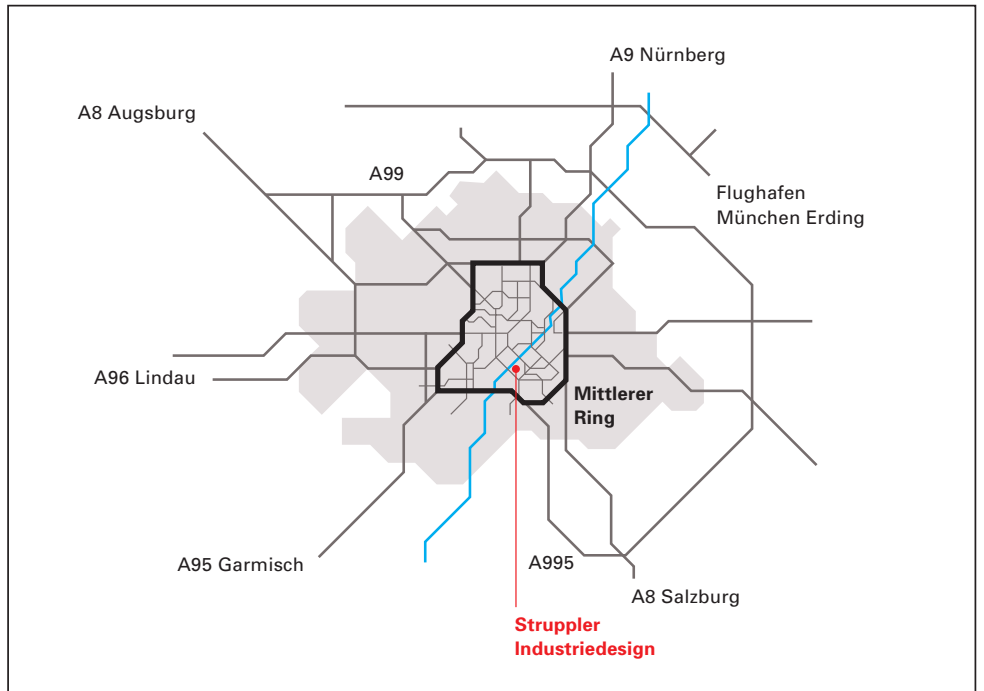

Anfahrt mit dem Auto

Senftlstrasse 7, Parkmöglichkeiten finden Sie bei uns im Hof.
Bitte beachten Sie: Haidhausen/Au ist Parklizenzbereich!

Anreise vom Flughafen

S8 vom Flughafen alle 10 Min,
Fahrzeit 35 Min – bis Haltestelle Rosenheimer Platz.

Dann entweder mit der Trambahn 68 Richtung Grünwald, alle 10 Min,
bis Haltestelle Regerplatz, dann zu Fuß über Drächslstrasse in Senftlstrasse – ca. 5 min

oder mit dem Taxi (Taxistand am Rosenheimer Platz) – ca. 3 min.

Öffentliche Verkehrsmittel

Alle S-Bahnen vom Hauptbahnhof Richtung Ostbahnhof – Haltestelle Rosenheimer Platz.

Dann entweder mit der Trambahn 68 Richtung Grünwald, alle 10 Min,
bis Haltestelle Regerplatz, dann zu Fuß über Drächslstrasse in Senftlstrasse – ca. 5 min

oder mit dem Taxi (Taxistand am Rosenheimer Platz) – ca. 3 min.